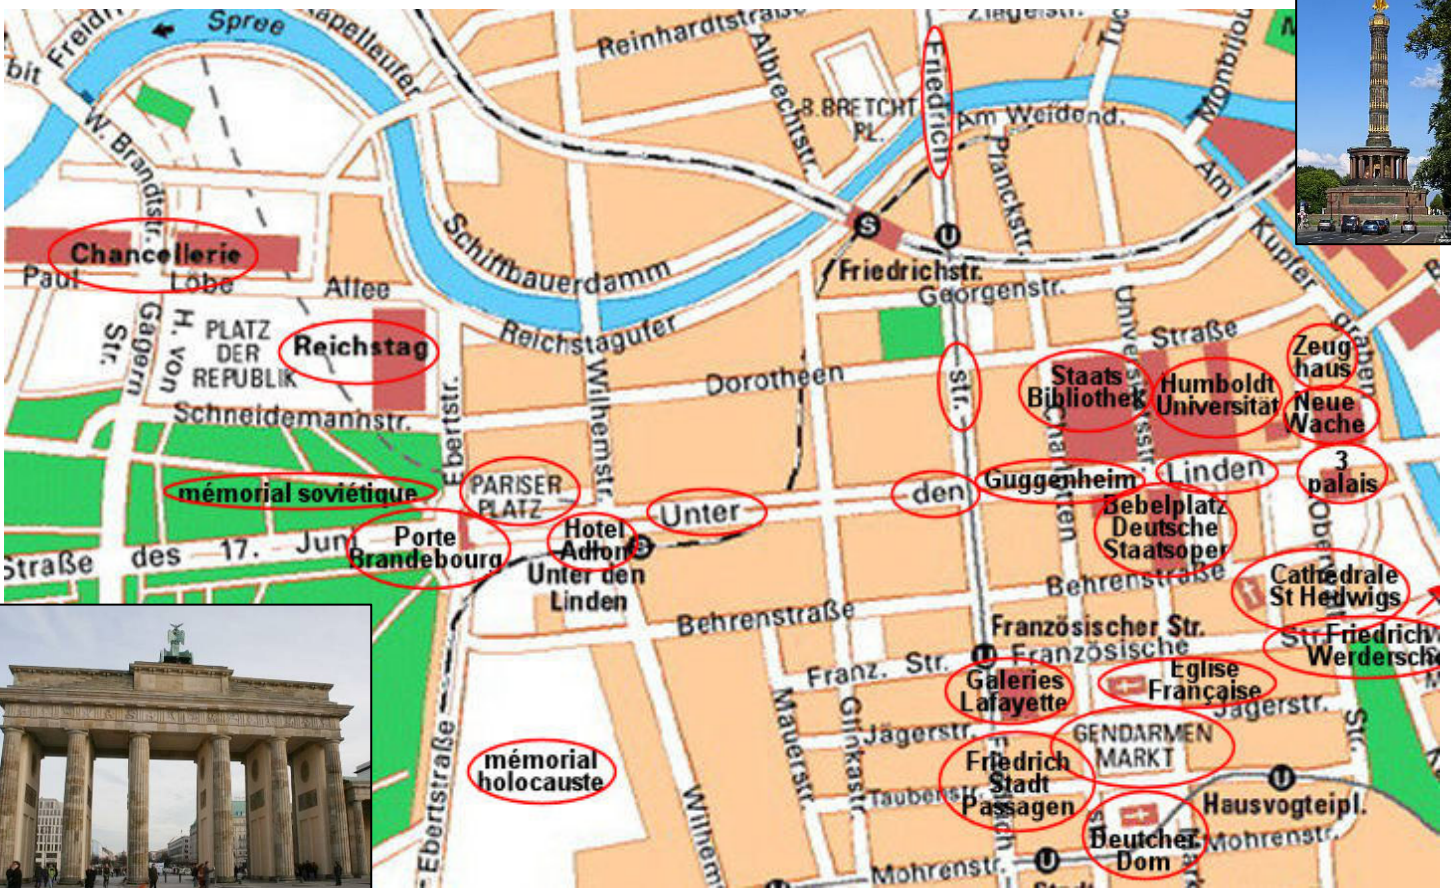

Redécouverte Berlin – U3A - Format'Age – Jour 4 – 23/11/10 – Reichstag – Pariser Platz – Unter den Linden – FriedrichStrasse - Gendarmenmarkt

9h : départ de l'hôtel matinée avec le car

Château Bellevue
 Colonne de la Victoire (Siegestaule)
 Mémorial Soviétique
 Chancellerie

12h Visite Bundestag et Reichstag
 Pariser Platz, Porte de Brandebourg, Hôtel Adlon

15h : Visite Mémorial de l'Holocauste

Unter den Linden
 Opéra Municipal - Guggenheim
 Musée histoire allemande
 Cathédrale St Hedwige
 Friedrichs Werdersche Kirche (Schinkel)
 Friedrichstrasse – Friedrich Stadt Passage
 Galeries Lafayette
 Gendarmenmarkt et marché de Noël

19h30 : rendez vous au Gendarmenmarkt
 devant l'église des français

Redécouverte Berlin – U3A - Format'Age – Jour 4 – 23/11/10 – Reichstag – Pariser Platz – Unter den Linden – FriedrichStrasse - Gendarmenmarkt

Lieu de la visite (red pin icon) Autres visites PocketVox (black X icon)

Quelques lieux découverts :

1. Bundestag et couple de Forster
2. Mémorial de l'armée rouge
3. Porte de Brandebourg
4. Mémorial de l'holocauste