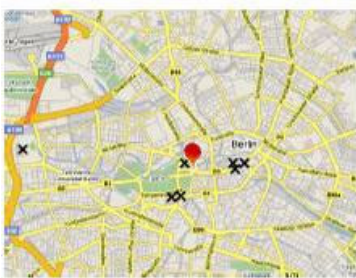

12h Visite Bundestag et Reichstag
 Pariser Platz, Porte de Brandebourg, Hôtel Adlon

15h : Visite Mémorial de l'Holocauste

Unter den Linden
 Opéra Municipal - Guggenheim
 Musée histoire allemande
 Cathédrale St Hedwige
 Friedrichs Werdersche Kirche (Schinkel)
 Friedrichstrasse – Friedrich Stadt Passage
 Galeries Lafayette
 Gendarmenmarkt et marché de Noël

19h30 : rendez vous au Gendarmenmarkt
 devant l'église des français

Redécouverte Berlin – U3A - Format'Age – Jour 4 – 23/11/10 – Reichstag – Pariser Platz – Unter den Linden – FriedrichStrasse - Gendarmenmarkt

Lieu de la visite (red pin icon) Autres visites PocketVox (black X icon)

Quelques lieux découverts :

1. Bundestag et couple de Forster
2. Mémorial de l'armée rouge
3. Porte de Brandebourg
4. Mémorial de l'holocauste

Lieu de la visite (red pin icon) Autres visites PocketVox (black X icon)

Quelques lieux découverts :

1. Porte de Brandebourg
2. Pariser Platz
3. Hôtel Adlon
4. Ambassade Russe
5. Westin
6. Galerie Lafayette
7. Boutiques quartiers 206
8. Gendarmenmarkt
9. Fondation Guggenheim
10. Place Bebel
11. Université Humboldt
12. 3 palais
13. Neue Wache
14. Zeughaus