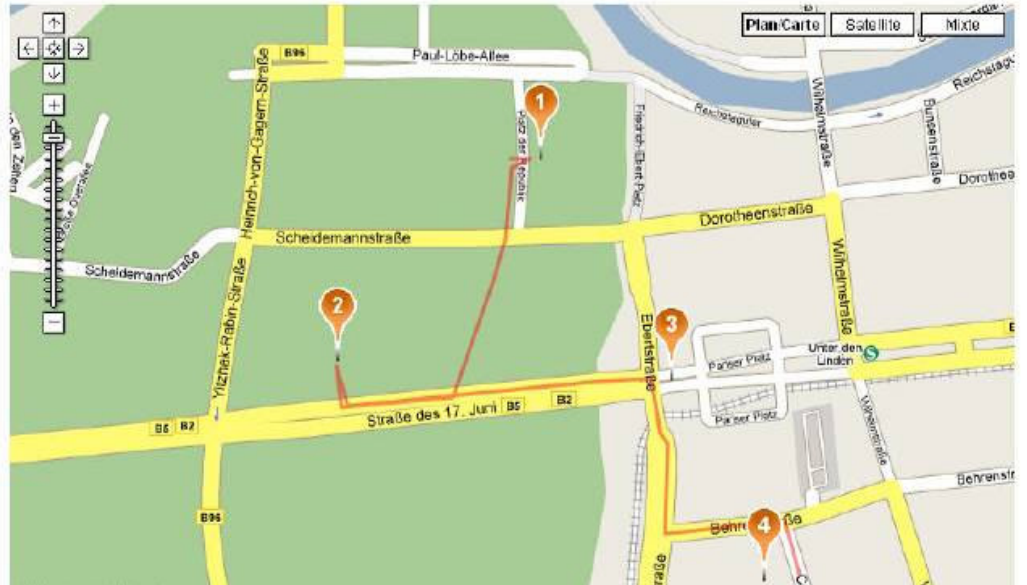

12h Visite Bundestag et Reichstag
 Pariser Platz, Porte de Brandebourg, Hôtel Adlon

15h : Visite Mémorial de l'Holocauste

Unter den Linden
 Opéra Municipal - Guggenheim
 Musée histoire allemande
 Cathédrale St Hedwige
 Friedrichs Werdersche Kirche (Schinkel)
 Friedrichstrasse – Friedrich Stadt Passage
 Galeries Lafayette
 Gendarmenmarkt et marché de Noël

19h30 : rendez vous au Gendarmenmarkt
 devant l'église des français

Redécouverte Berlin – U3A - Format'Age – Jour 4 – 23/11/10 – Reichstag – Pariser Platz – Unter den Linden – FriedrichStrasse - Gendarmenmarkt

Lieu de la visite (red pin icon) Autres visites PocketVox (black X icon)

Quelques lieux découverts :

1. Bundestag et couple de Forster
2. Mémorial de l'armée rouge
3. Porte de Brandebourg
4. Mémorial de l'holocauste

Lieu de la visite (red pin icon) Autres visites PocketVox (black X icon)

Quelques lieux découverts :

1. Porte de Brandebourg
2. Pariser Platz
3. Hôtel Adlon
4. Ambassade Russe
5. Westin
6. Galerie Lafayette
7. Boutiques quartiers 206
8. Gendarmenmarkt
9. Fondation Guggenheim
10. Place Bebel
11. Université Humboldt
12. 3 palais
13. Neue Wache
14. Zeughaus