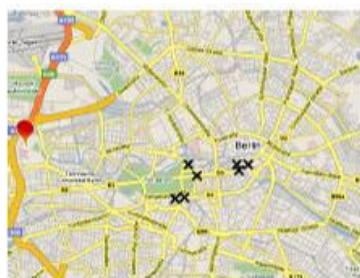

- Soit dépôt au Tiergarten pour balade à travers le Parc

- Soit dépôt à la Kaiser Wilhelm Gedachtnis Kirche

(Jardin Zoologique)

Kaiser Wilhelm Gedachtnis Kirche et Eglise attenante
Marché de Noël Eglise Guillaume

Kurfurstendamm (Ku Damm)

KaDeWe

19h30 : rendez vous à la Wittenberg Platz près de la Fontaine (à côté du Kadewe)

 Lieu de la visite
 Autres visites
 PocketVox

Quelques lieux découverts :

1. Château de Charlottenburg
2. Schinkel Pavillon
3. Jardins Baroques
4. Lac de Charlottenburg
5. Mausolée
6. Eglise de Louise
7. Vieilles Maisons
8. Mairie de Charlottenburg