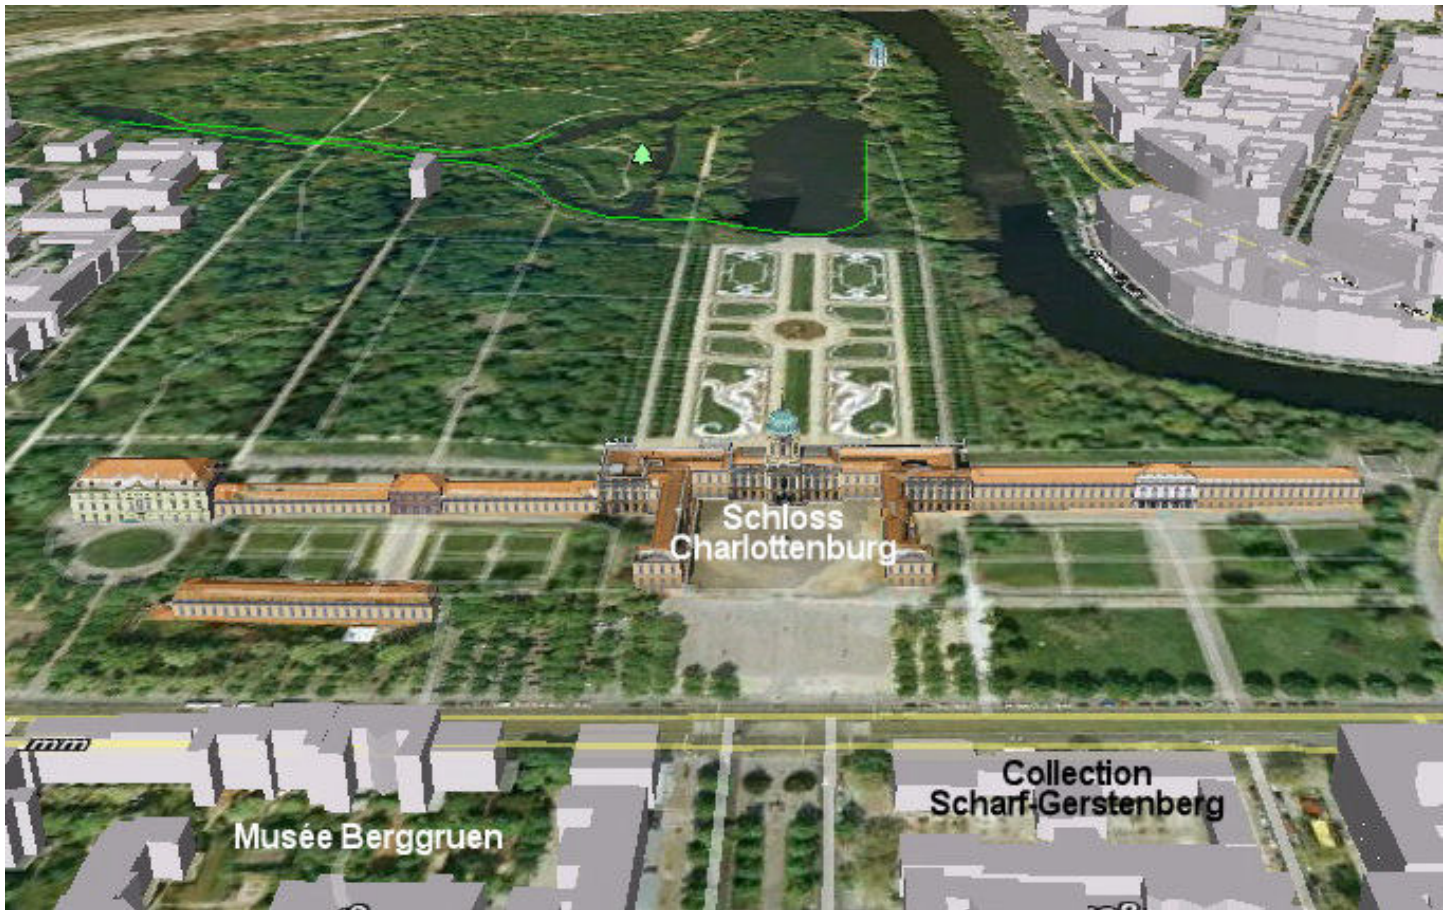

9h15 : Départ en car

10h : Visite de Schoss Charlottenburg de ses jardins et de son parc
Le Marché de Noël devant le Château
Visite de la Collection Berggruen et de la Collection Scharf-Gerstenberg

14h30 : Rendez vous devant l'entrée du Château au monument à Albert de Prusse pour reprendre le car

- Soit dépôt au Tiergarten pour balade à travers le Parc

- Soit dépôt à la Kaiser Wilhelm Gedachtnis Kirche

(Jardin Zoologique)

Kaiser Wilhelm Gedachtnis Kirche et Eglise attenante
Marché de Noël Eglise Guillaume

Kurfurstendamm (Ku Damm)

KaDeWe

19h30 : rendez vous à la Wittenberg Platz près de la Fontaine (à côté du Kadewe)

 Lieu de la visite
 Autres visites
 PocketVox

Quelques lieux découverts :

1. Château de Charlottenburg
2. Schinkel Pavillon
3. Jardins Baroques
4. Lac de Charlottenburg
5. Mausolée
6. Eglise de Louise
7. Vieilles Maisons
8. Mairie de Charlottenburg