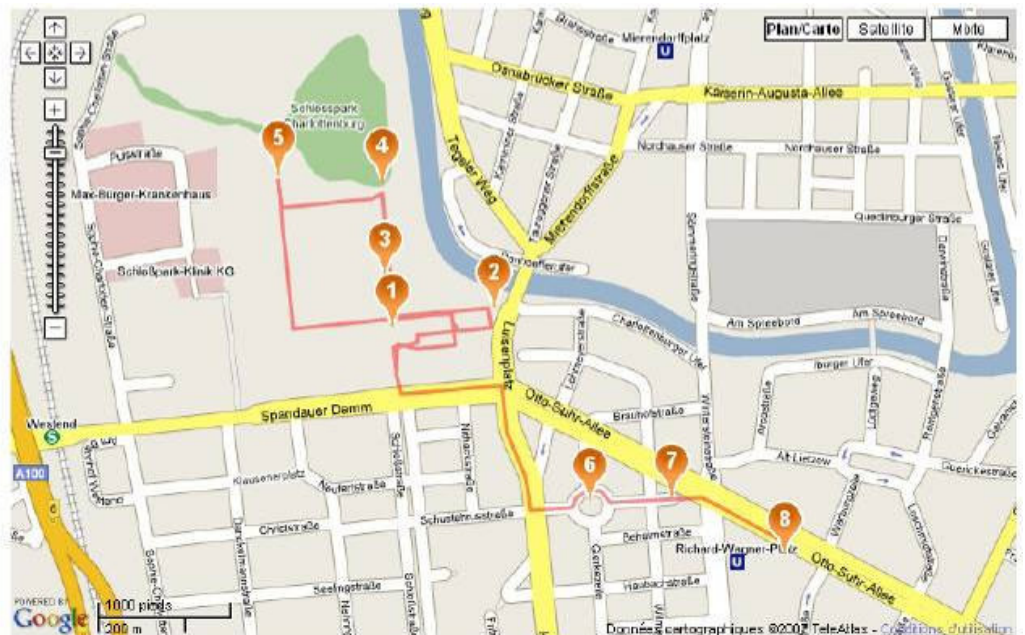

9h15 : Départ en car

10h : Visite de Schoss Charlottenburg de ses jardins et de son parc
Le Marché de Noël devant le Château
Visite de la Collection Berggruen et de la Collection Scharf-Gerstenberg

14h30 : Rendez vous devant l'entrée du Château au monument à Albert de Prusse pour reprendre le car

- Soit dépôt au Tiergarten pour balade à travers le Parc

- Soit dépôt à la Kaiser Wilhelm Gedachtnis Kirche

(Jardin Zoologique)

Kaiser Wilhelm Gedachtnis Kirche et Eglise attenante
Marché de Noël Eglise Guillaume

Kurfurstendamm (Ku Damm)

KaDeWe

19h30 : rendez vous à la Wittenberg Platz près de la Fontaine (à côté du Kadewe)

 Lieu de la visite
 Autres visites
 PocketVox

Quelques lieux découverts :

1. Château de Charlottenburg
2. Schinkel Pavillon
3. Jardins Baroques
4. Lac de Charlottenburg
5. Mausolée
6. Eglise de Louise
7. Vieilles Maisons
8. Mairie de Charlottenburg